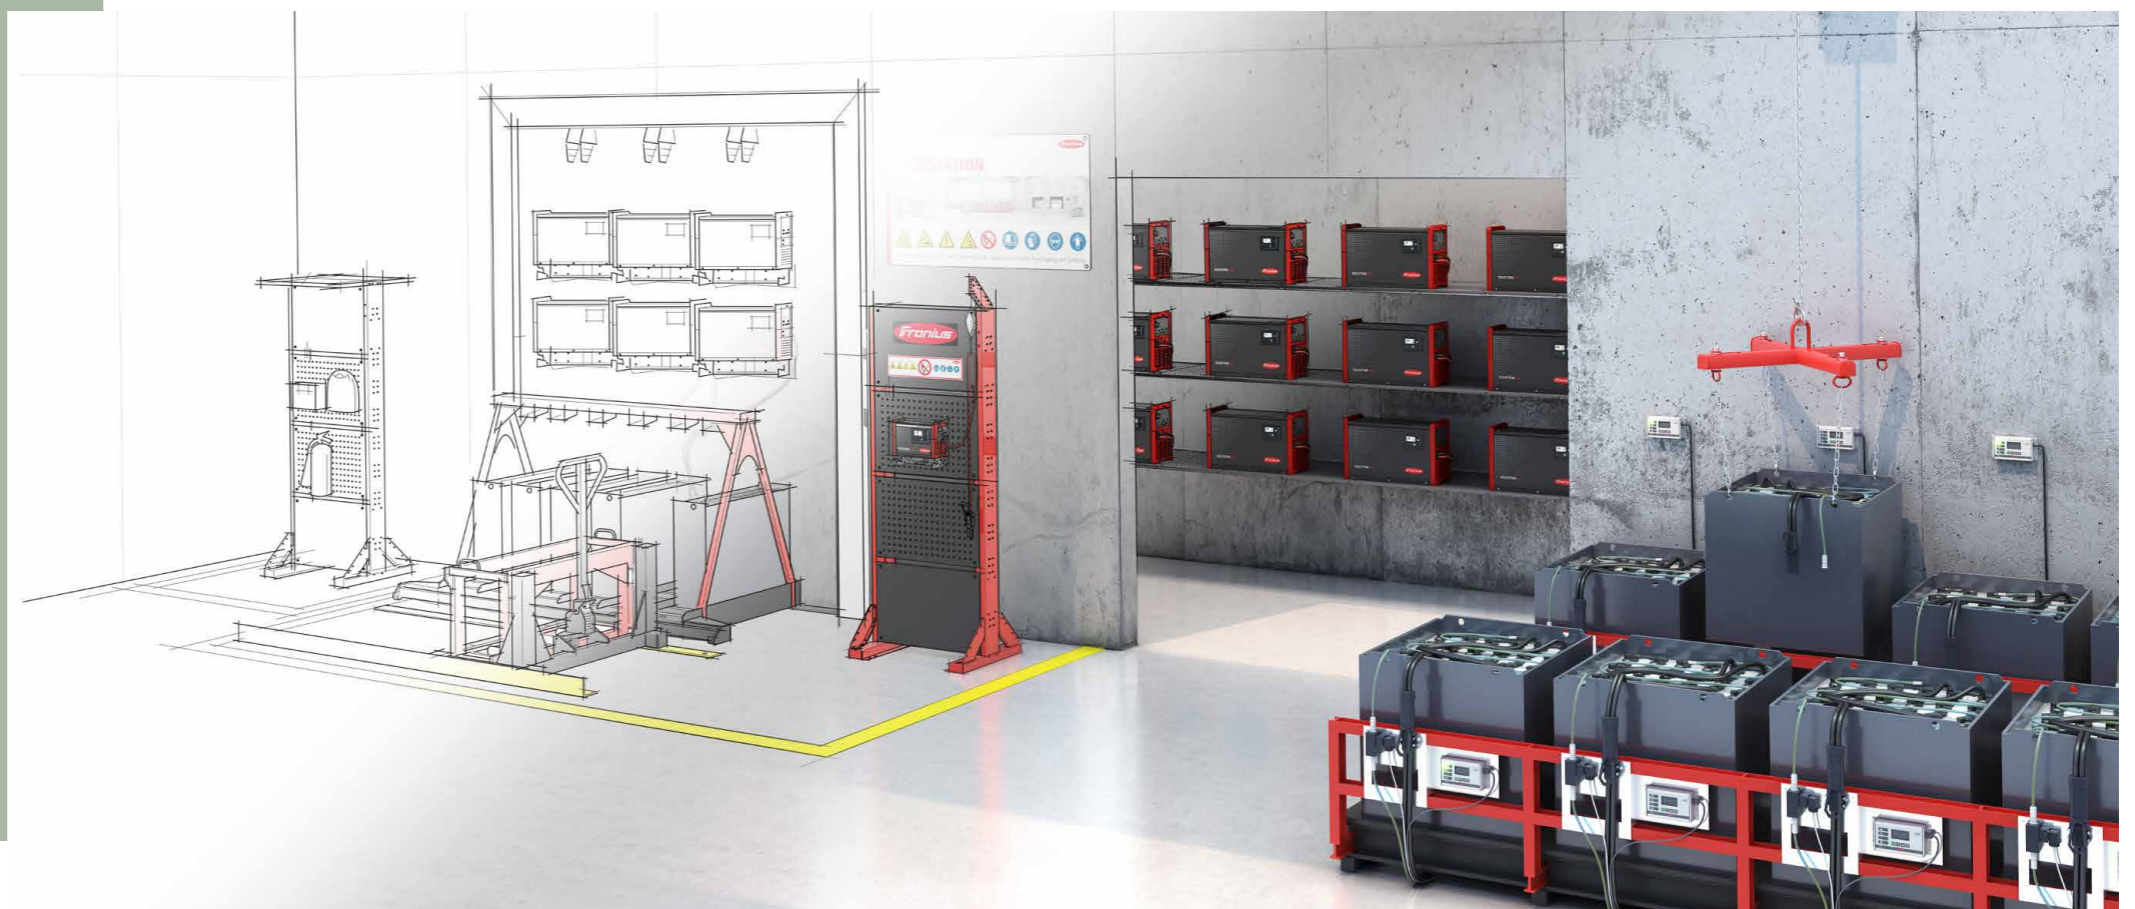

Batterieladeräume und Wechselstationen

Beim Betrieb einer kompletten Staplerflotte sollten Sie an die Errichtung eines eigenen Laderaumes denken.

Gerade wenn Ihr Platz begrenzt ist, kann ein intelligent geplanter Laderaum Ihren Platzbedarf um bis zu 50 % reduzieren und gleichzeitig beitragen Ihre laufenden Kosten zu optimieren. Reduzieren Sie Ihren Handlingaufwand und Ihre Batterieinvestitionen mit unseren Fronius Ladelösungen.

Outdoor Ladelösungen

Platzprobleme? Spezielle Anforderungen? Wir laden sowohl indoor als auch outdoor. Wir beraten Sie von kleinen Ladestationen bis zu kompletten Laderäumen, welche auch im Freien betrieben werden können.

2

Planung

Kundenspezifische Planungen kompletter Batterieladelösungen inklusive Erstellung des Layoutplans.

Mehrwert für unsere Kunden

- Planung von Ladeinfrastruktur
- Einhaltung der technischen und rechtlichen Normen und Standards

3

Realisierung

Projektsteuerung inkl. der Koordination von Sub-Kontraktoren, Abnahme der Ladelösung und Dokumentation sowie Schulung der Mitarbeiter vor Ort.

Mehrwert für unsere Kunden

- Aufbau, Abnahme und Inbetriebnahme der schlüsselfertigen Ladelösung
- Ein Ansprechpartner während des gesamten Projekts
- Reduktion des Handlingaufwands
- TÜV-Zertifikat auf Wunsch