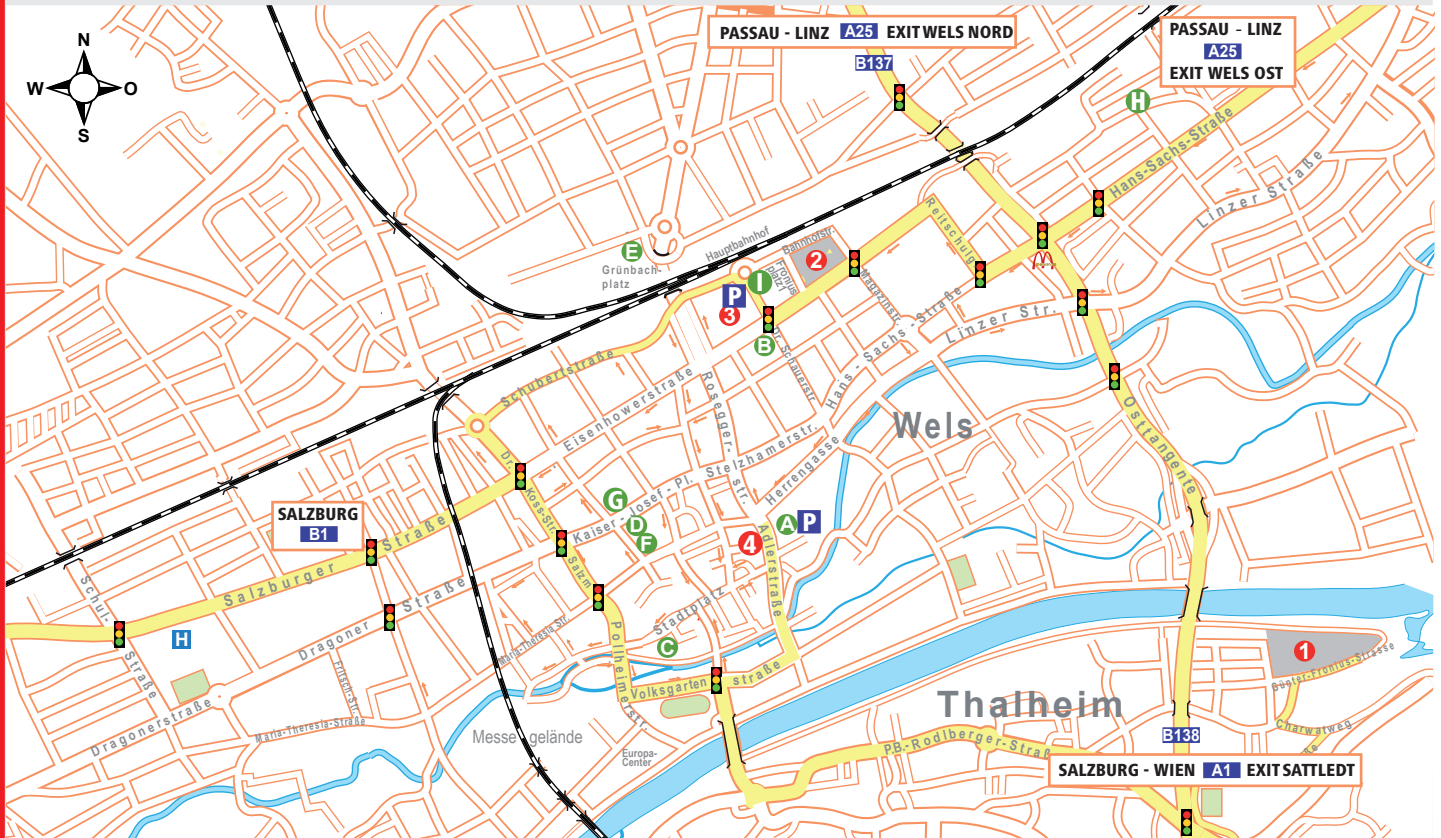

LOCATIONS / ACCOMMODATIONS

/ Wels

Fronius International GmbH
Tel. +43 7242 241 0
E-Mail: sales@fronius.com
http://www.fronius.com

1 Fronius Thalheim

Günter Fronius-Strasse 1
4600 Wels-Thalheim
GPS: 48°09'19N / 14°02'53E

Parkfläche für Elektrofahrzeuge
Parking space for electric vehicle
Typ 2, BMW i3, 230V-16A

2 Fronius Wels

Froniusplatz 1
4600 Wels
GPS: 48°09'56N / 14°01'49E

Parkfläche für Elektrofahrzeuge
Parking space for electric vehicle
Typ 2, 230V-16A

3 Fronius staff apartments

Bahnhofplatz 4
4600 Wels

4 Training room

Adlerstraße 2
4600 Wels

ACCOMMODATIONS

A Amedia Hotel Wels****
Adlerstraße 1
4600 Wels
+43 7242 62236 0

B Hotel Alexandra**** / Bayrischer Hof ***
Dr. Schauerstraße 21-23
4600 Wels
+43 7242 47214

C Kremsmünsterer Hof***
Stadtplatz 69
4600 Wels
+43 7242 46623

D Ploberger****
Kaiser-Josef-Platz 21
4600 Wels
+43 7242 62941 0

E Hotel Am Grünbachplatz ***
Grünbachstraße 1
4600 Wels
+43 7242 35075 0

F Hotel Hauser****
Bäckergasse 7
4600 Wels
+43 7242 45409

G Hotel Greif****
Kaiser-Josef-Platz 50/51
4600 Wels
+43 7242 453 61

H Hotel Maxlhaid**** / Gasthof***
Maxlhaid 9
4600 Wels
+43 7242 46716

I Boutique Hotel Adria
Dr. Schauer-Str. 36
4600 Wels
+43 7242 911733