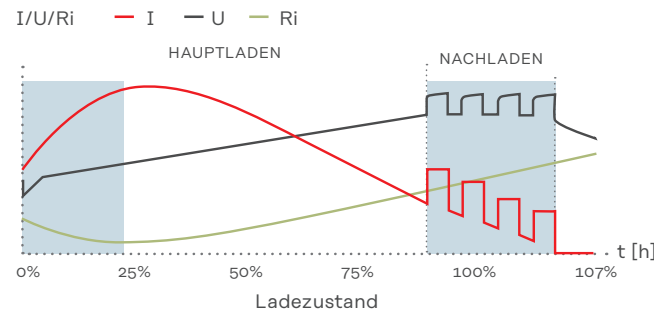

Ihr Wettbewerbsvorteil mit unserem Ri-Ladeprozess

Technologie-Vorsprung

Im Gegensatz zu herkömmlichen Ladegeräten folgt unser patentierter Ri-Ladeprozess keiner fixen Kennlinie, sondern passt sich individuell jeder Batterie an. Dadurch wird nur jene Energie zugeführt, die die Batterie tatsächlich benötigt. Das Ergebnis: maximale Energieeffizienz und lange Batterielebensdauer.

Zu Beginn der Ladung: die Batterie kann nur wenig Energie aufnehmen - der Innenwiderstand ist hoch, die von Fronius zugeführte Energie daher gering.

Hauptladung: der Innenwiderstand sinkt - die Batterie kann mehr Energie aufnehmen - die Energiezufuhr unserer Ladegeräte ist dementsprechend hoch.

Nachladung: Batterien werden mit gängigen Technologien oft überladen (Folgen: Erwärmung, Knallgasentwicklung und kürzere Batterielebensdauer) - Fronius Ladegeräte hingegen liefern auch hier nur jene Energie, die tatsächlich benötigt wird.